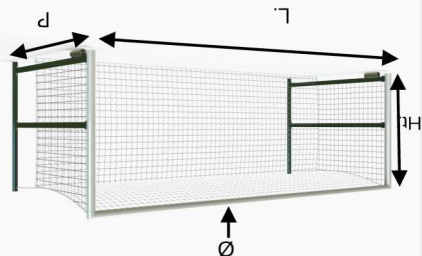

Hauteur sous la transversale (Ht)	2100
Largeur entre les montants (L)	6000
Profondeur réglable du but (P)	2150 à 3600
Diamètre des montants et transversales (Ø)	100x120

POIDS (1 but)

130 kg

DESRIPTIF TECHNIQUE

CARACTERISTIQUES GENERALES

► Equipement standard : paire de buts

- Facade avant : en aluminium profilé Ø 100 x 120 mm, plastifié blanc
- Cage arrière :

- Tube rectangulaire en acier galvanisé 80x40 mm, plastifié vert.

- Cage arrière fixée sur les montants à l'aide de 4 étriers (modèle déposé) surdimensionnés, d'épaisseur 6 mm. Chaque étrier est fixé par 4 vis de diamètre Ø 10 mm (Fig.1)

- Mâts arrière Ø 80 mm avec leurs fourreaux de scellement

- Profondeur réglable de 2150 à 3600 mm (Fig.2)

- Rouleaux de déplacement sur le sol, en acier galvanisé longueur 300 mm (Fig.3)

► Système de fixation du filet

- Les étriers de fixation de la cage sur les montants s'intègrent parfaitement avec le système de filet intégré : la tension du filet s'opère sans contrainte.

- Jonction (modèle déposé) dessinée et adaptée pour intégrer parfaitement le filet (Fig.5)

► Equipement complémentaire conseillé :

- Fillet Réf.112FBULLI07N-S : fil PP de 3 mm, maille 120 mm, sans noeuds
- Jeu de 4 corners flexibles Réf.FB040913

POINTS FORTS

► Forme ovoïde : structure encore plus résistante !

- Facilité de pose et de mise en place du filet

- Meilleure tension du filet

- Pas de casse de crochets !

- Pièces de jonction en aluminium adaptées au système de filet intégré.